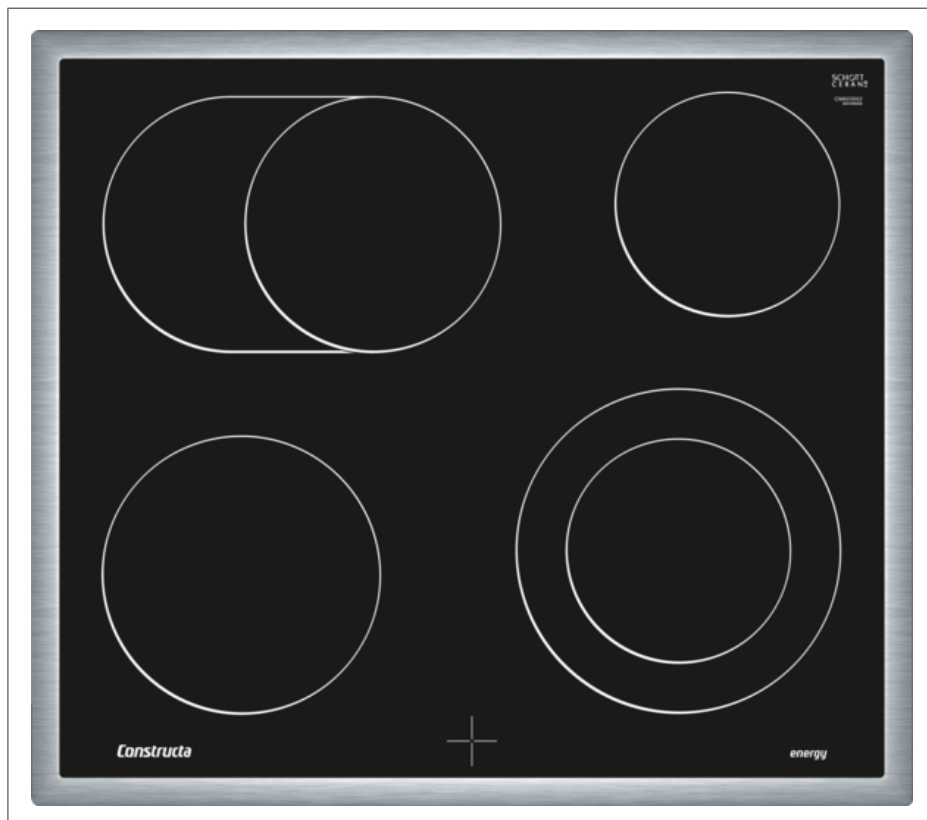

## Elektrokochfeld, 60 cm, herdgesteuert

CM623052